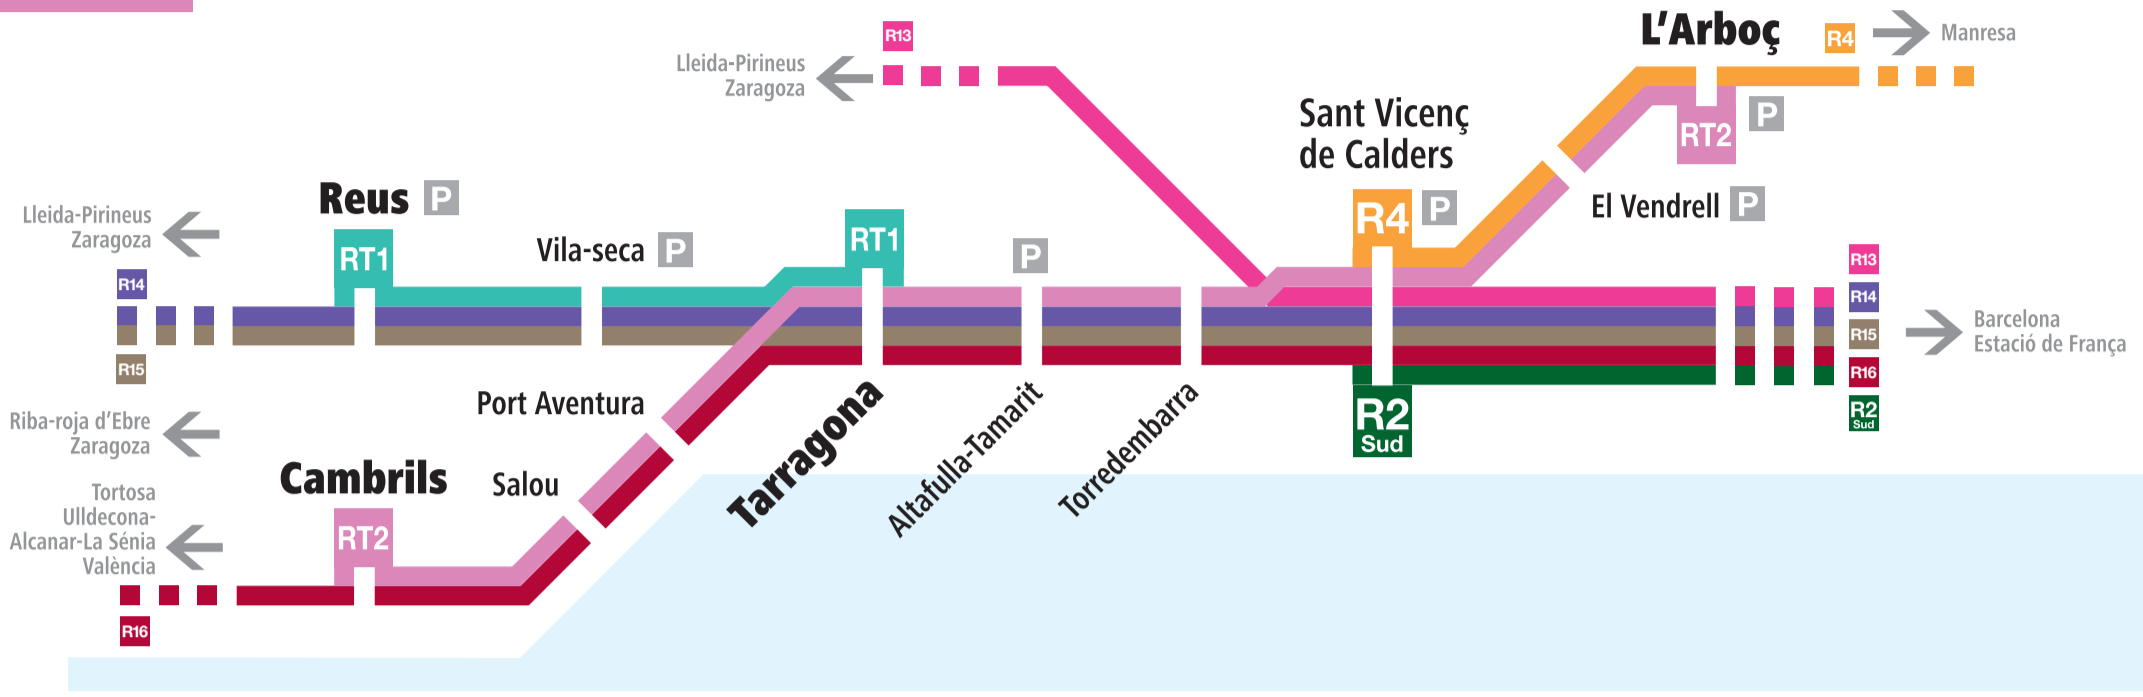

RT1 Reus → Tarragona

RT2 Cambrils → Tarragona → L'Arboç

Feiners Laborables Weekdays

A partir de From 20 / 3 / 2014

	Reus	Vila-seca	Tarragona	Cambrils	Salou	Port Aventura	Tarragona	Altafulla - Tamarit	Torredembarra	Sant Vicenç de Calders	El Vendrell	L'Arboç				
R15 15130 R	5.37	5.44	5.52				5.52	6.01	6.05	6.15						
R15 15034 RE	6.43	6.50	7.00				7.00	7.07	7.11	7.19						
R15 15022 RE	7.04	7.12	7.21				7.21	7.29	7.34	7.43						
RT1 31582 R	7.25	7.33	7.41													
R15 15030 RE	7.32	7.39	7.47				7.47	7.56	8.01	8.10						
R14 15400 R	7.43	7.51	8.00				8.00	8.08	8.12	8.31						
RT1 31584 R	8.26	8.34	8.42													
R15 15032 RE	9.17	9.27	9.35				9.35	9.42	9.47	9.54						
R14 15404 R	9.36	9.43	9.50				10.05	10.15	10.23	10.28	10.38					
RT1 31586 R	10.08	10.16	10.24				10.05	10.15	10.23	10.28	10.38					
R15 15038 RE	11.10	11.17	11.25				11.25	11.33	11.36	11.45						
RT1 31588 R	12.04	12.12	12.20				11.34	11.40	11.43	11.54	12.02	12.07	12.16			
R15 15028 RE	12.10	12.17	12.25				11.55	12.00	12.07	12.25	12.33	12.36	12.45			
R15 15912 RE	13.08	13.15	13.24				12.30	12.36	12.40	12.50	12.57	13.01	13.09	13.14	13.20	
RT1 31590 R	13.41	13.49	13.57				15912 RE			13.24	13.32	13.36	13.45			
R15 15048 RE	14.11	14.19	14.28				15048 RE			14.28	14.35	14.39	14.47			
R14 15402 R	14.37	14.46	14.55				18260 RE	14.26	14.31	14.34	14.45					
renfe MD 17050 RE	15.30	15.38	15.48				15402 R			14.55	15.03	15.08	15.17			
R15 15026 RE	16.14	16.21	16.29				RT2 31554 R	14.45	14.51	14.54	15.04	15.11	15.15	15.22	15.27	15.33
RT1 31592 R	16.37	16.45	16.53				renfe MD 17050 RE			15.48	15.55	16.00	16.09			
R14 15042 RE	17.14	17.21	17.29				R15 15026 RE			16.29	16.36	16.41	16.49			
RT1 31594 R	18.00	18.08	18.16				R16 18054 RE	16.39	16.45	16.47	16.58	17.06	17.10	17.18		
R15 15036 RE	18.50	18.57	19.05				R14 15042 RE			17.29	17.36	17.39	17.47			
R14 15408 R	19.19	19.26	19.32				RT2 31556 R	17.31	17.37	17.40	17.50	17.57	18.01	18.09	18.14	18.20
RT1 31596 R	19.35	19.43	19.51				R16 18056 RE	18.11	18.18	18.21	18.32	18.39	18.43	18.51		
renfe MD 15016 RE	20.15	20.21	20.29				R15 15036 RE			19.05	19.12	19.16	19.24			
R15 15138 R	21.18	21.26	21.34				R16 18058 RE	19.37	19.43	19.47	19.57	20.05	20.08	20.17		
RT1 31598 R	22.20	22.28	22.36				renfe MD 15016 RE			20.29	20.36	20.40	20.47			
							renfe MD 18099 RE	20.30	20.39	20.41	21.00	21.08	21.11	21.18		
							R15 15138 R			21.34	21.49	21.52	22.00			
							RT2 31558 R	21.36	21.42	21.45	21.55	22.02	22.06	22.14	22.19	22.25
							R16 15232 R		22.05	22.09	22.25	-	-	22.41		

No circula del 21/6 al 31/8. No circula del 21/6 al 31/8. Does not run on 21/6 to 31/8.
    Només circula del 21/6 al 31/8. Sólo circula del 21/6 al 31/8. Only runs on 21/6 to 31/8.
    No circula del 2/8 al 31/8. No circula del 2/8 al 31/8. Does not run on 2/8 to 31/8.
    Només circula del 2/6 al 5/9. Sólo circula del 2/6 al 5/9. Only runs on 2/6 to 5/9.
    Només circula del 21/6 al 5/9. Sólo circula del 21/6 al 5/9. Only runs on 21/6 to 5/9.

R4 Enllaç. Consulteu els horaris de la línia R4. Enlace. Consulte los horarios de la línea R4. Link. See the timetable of line R4.

Dissabtes, diumenges i festius Sábados, domingos y festivos Saturdays, Sundays and Holidays

A partir de From 20 / 3 / 2014