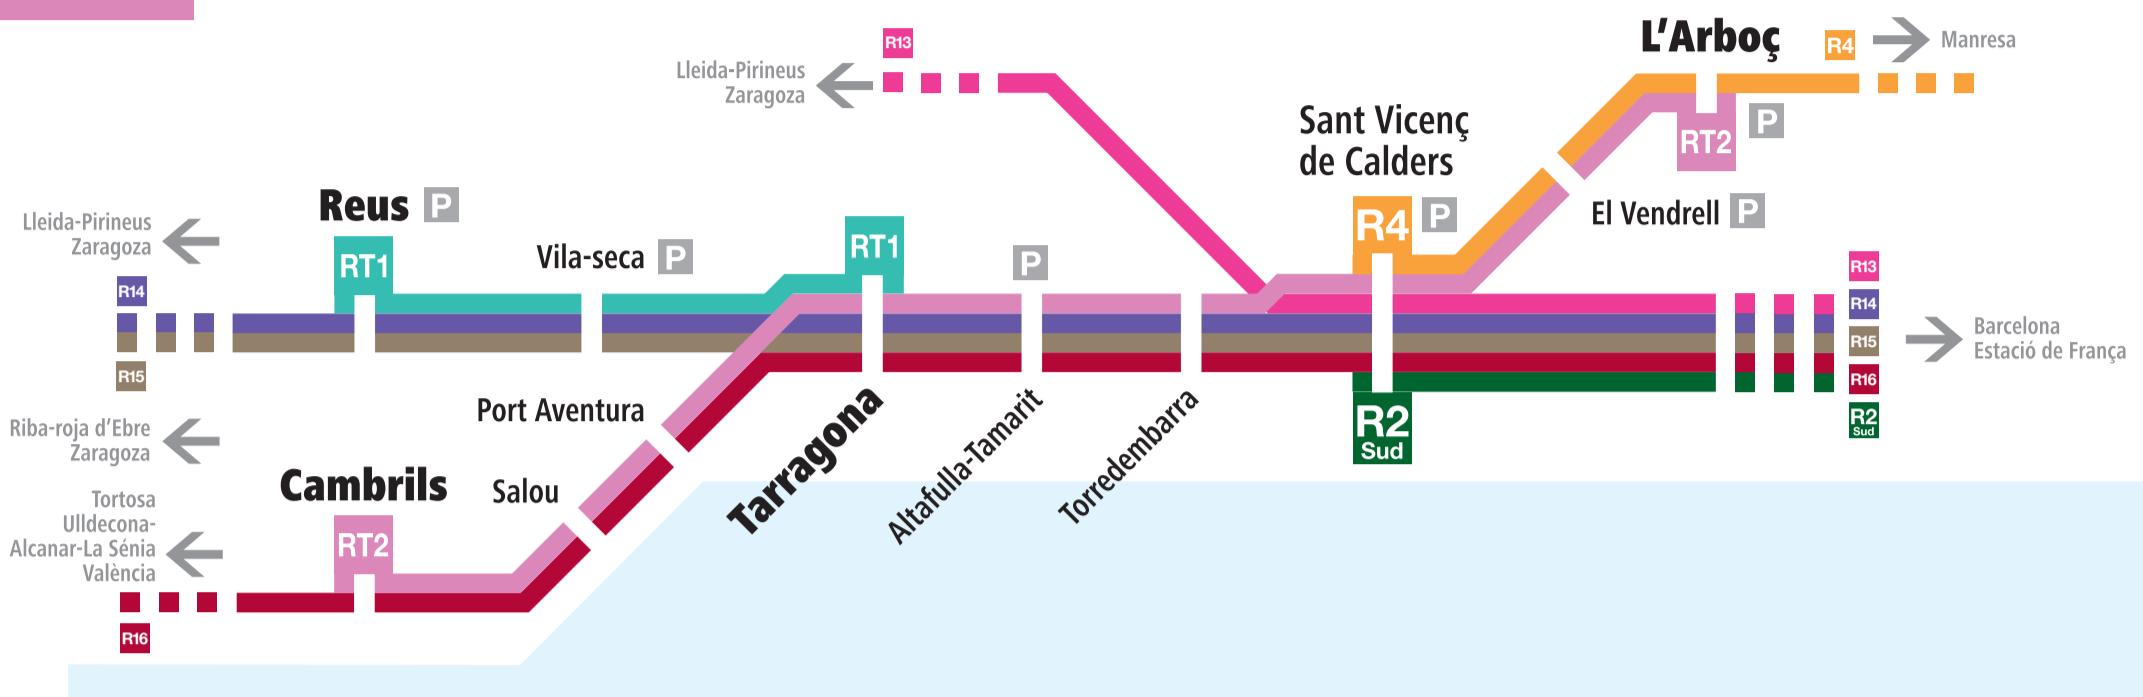

**RT1** Tarragona → Reus

**RT2** L'Arboç → Tarragona → Cambrils

**Feiners** Laborables Weekdays

A partir de From 20 / 3 / 2014

	Tarragona	Vila-seca	Reus
RT1 31583 R	7.00	7.08	7.16
R15 15907 RE	7.38	7.47	7.54
RT1 31585 R	7.50	7.58	8.06
R14 15405 R	8.00	8.07	8.14
R15 15029 RE	8.37	8.47	8.55
RT1 31587 R	9.15	9.23	9.31
renfe MD 17501 RE	10.09	10.17	10.27
R15 15021 RE	11.06	11.16	11.23
RT1 31589 R	11.18	11.26	11.34
R15 15049 R	12.07	12.16	12.23
R14 15407 R	12.30	12.37	12.44
RT1 31591 R	12.40	12.48	12.56
R14 15043 RE	13.07	13.16	13.24
RT1 31593 R	14.12	14.20	14.28
R15 15037 RE	14.37	14.46	14.55
R14 15041 RE	15.07	15.17	15.24
R15 15025 RE	15.38	15.48	15.55
R15 15017 RE	16.38	16.47	16.54
renfe MD 15015 RE	17.09	17.17	17.25
RT1 31595 R	17.35	17.43	17.51
R14 15045 RE	18.08	18.17	18.26
R15 15033 RE	18.38	18.45	18.53
RT1 31597 R	19.12	19.20	19.28
R15 15039 RE	19.37	19.46	19.54
RT1 31599 R	20.18	20.26	20.34
R15 15139 R	20.35	20.43	20.50
R15 15035 RE	21.07	21.17	21.25
R15 15031 RE	21.36	21.46	21.53
R15 15027 RE	22.41	22.51	22.58