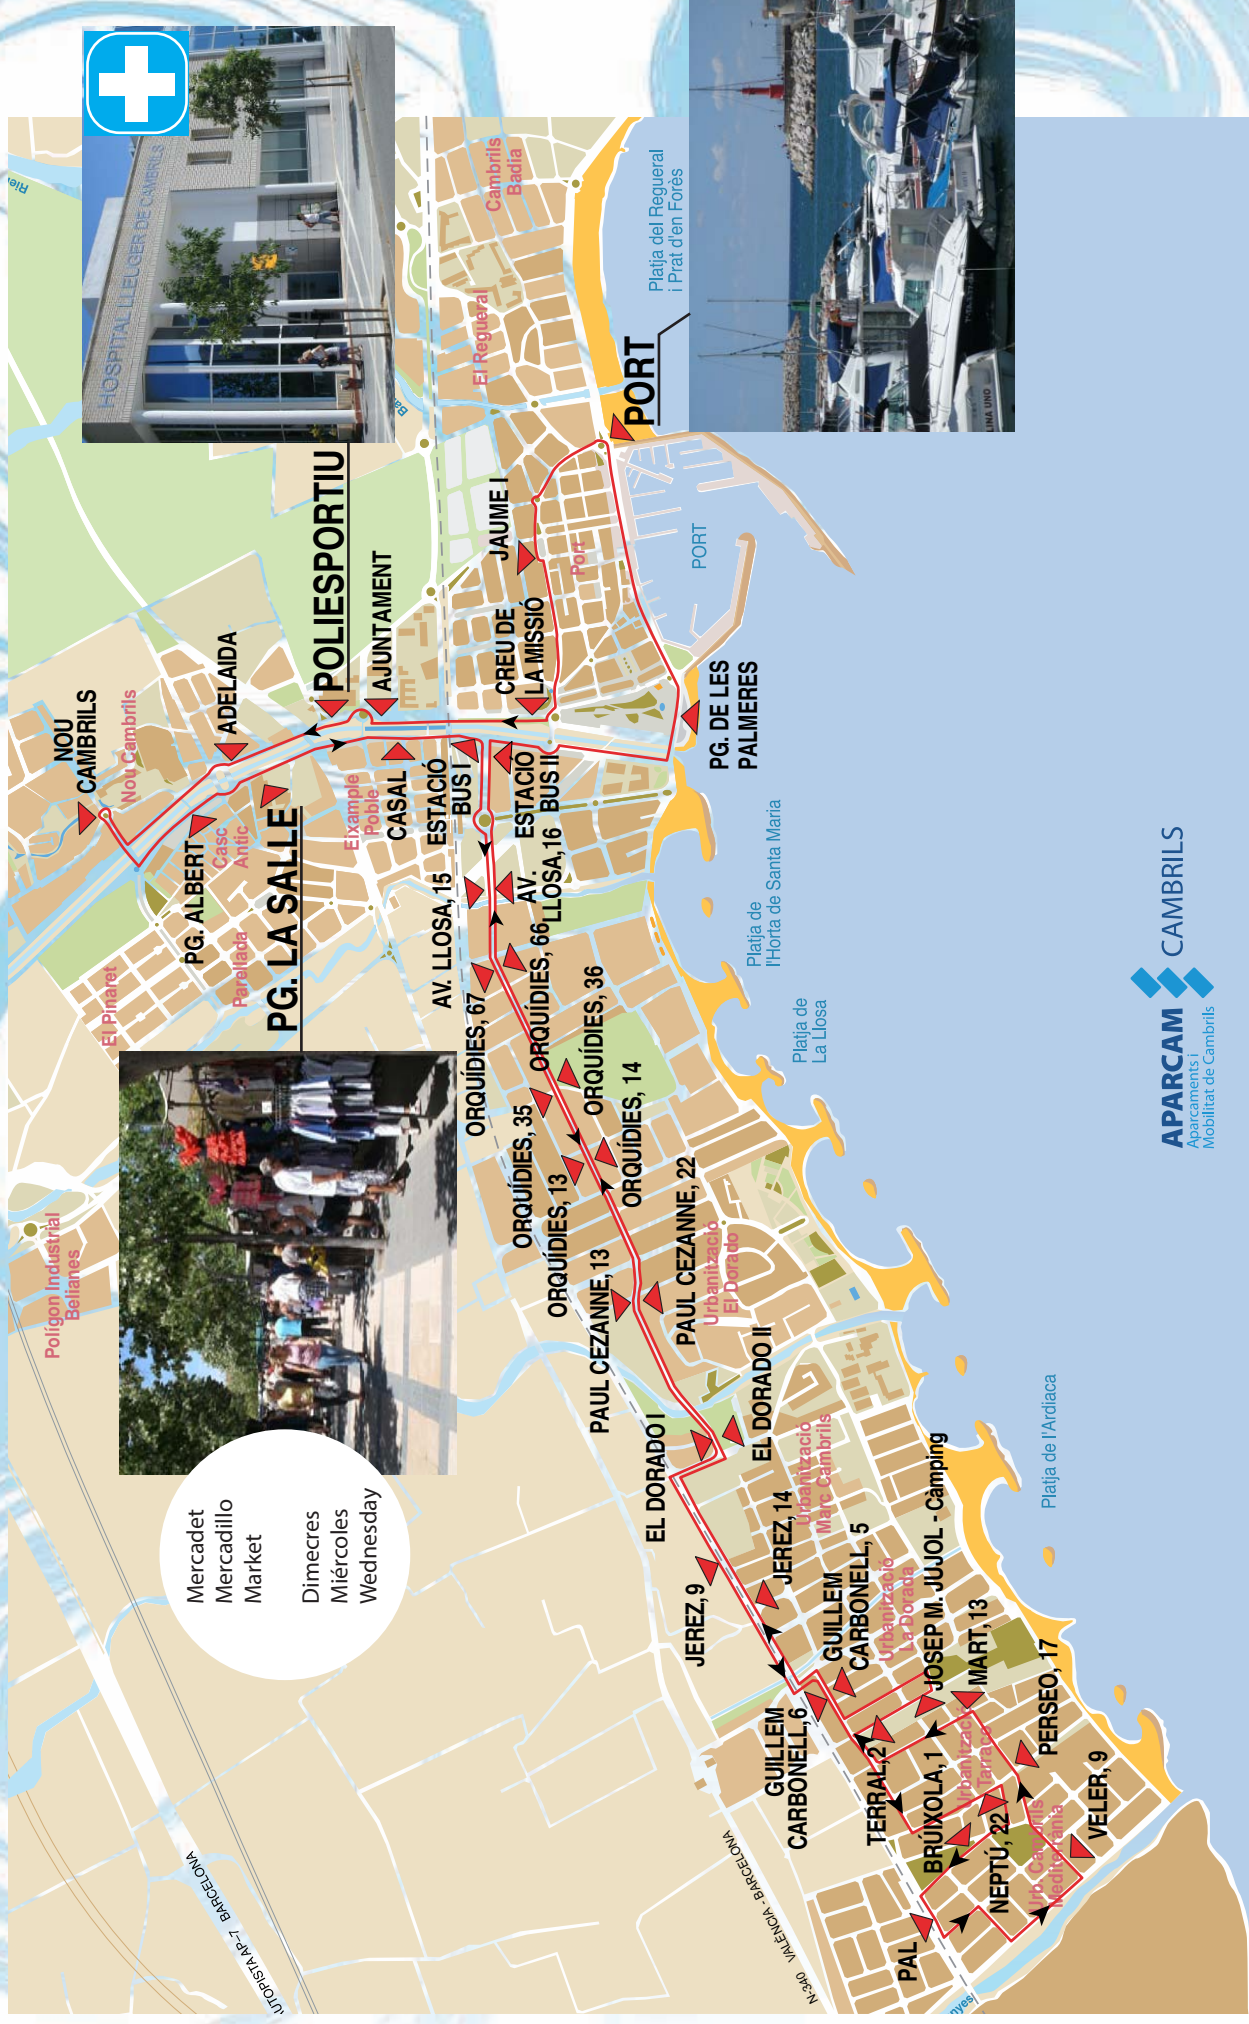

C
AJUNTAMENT DE CAMBRILS

APARCAM CAMBRILS
Aparcament i Mobilitat de Cambrils

PLANA
AUTOCARS REGULARS I DISCRECIONALS

ATM Camp de Tarragona
Autoritat Territorial de la Mobilitat

APARCAM CAMBRILS
Aparcament i Mobilitat de Cambrils

BUS Cambrils

L2 - PONENT

Mercadet
Mercadillo
Market

Dimecres
Miércoles
Wednesday